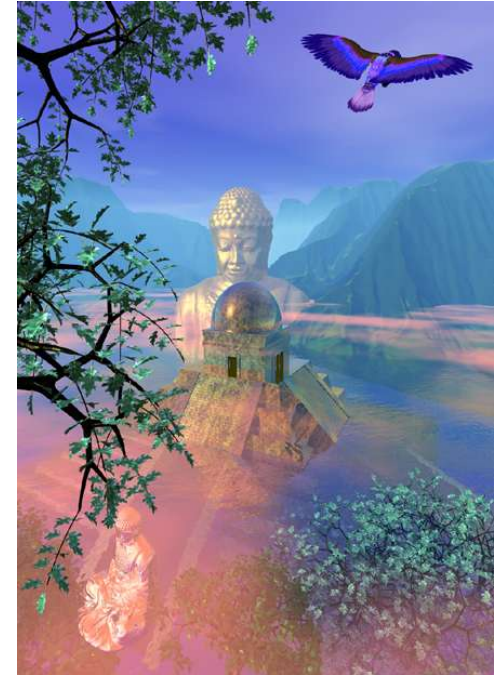

Es gibt nur positive, inspirierende und ermutigende Bilder. So sind auch die Interpretationen, die ich auf Wunsch zum Bild mache, immer unterstützend und geben Aufschluss auf die Bedeutung von Farben, Formen und Symbolik im Bild. Ich mache Ihnen genau DAS Bild, das Ihnen Ihre Seele zur jetzigen Zeit und Situation zeigen will. Zugleich haben die Bilder aber auch Ewigkeitscharakter und zeigen Tendenzen, Fähigkeiten und Potentiale weit über die jetzige Zeit hinaus.

*Ein Bild, das Dir Deine Seele zeigen will.
Ein Bild mit vielen Hinweisen auf Deine
momentane Situation, aber auch auf Deine
Potentiale und Fähigkeiten, Deinen bisherigen
und weiteren Lebensweg.*

*Welche Schwingung hat Dein Seelenpartner,
Deine Seelenpartnerin? Wie etwa könnten sie
aussehen? Diese Bild hilft beim Verstehen Deiner
tiefsten Wünsche in Sachen Partnerschaft.*